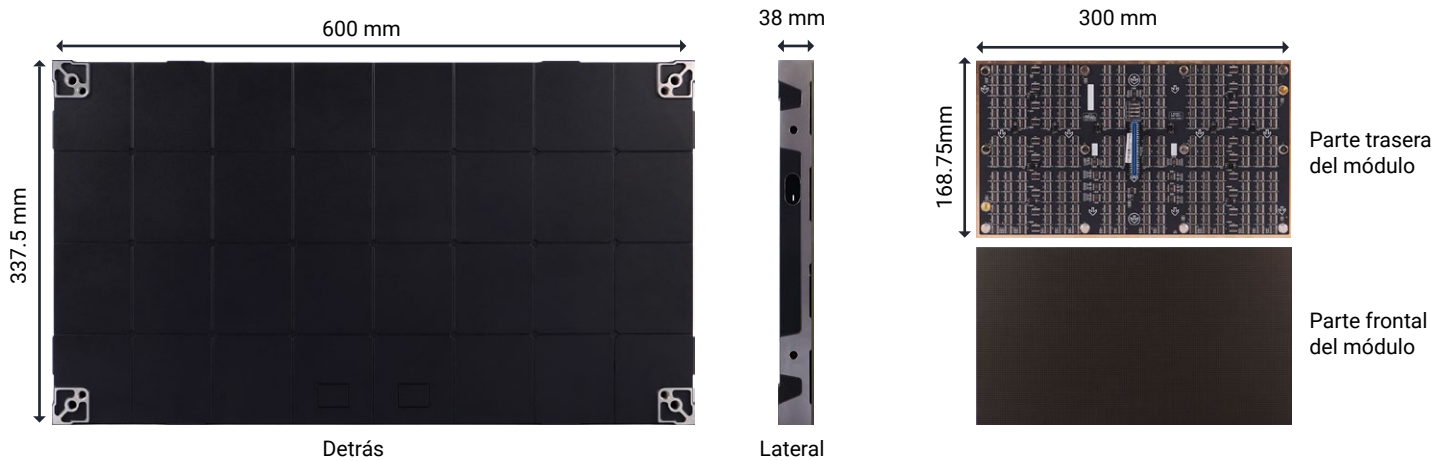

# META SERIES

Seguro y fiable

Superficie plana

Silencioso

HUB Sin cable

# ESPECIFICACIONES

META SERIES

MODELO	BSU63L09	BSU63L11	BSU63L12	BSU63L15	BSU63L18	BSU63L25
Pixel pitch (mm)	0,9375	1,17	1,25	1,5625	1,875	2,5
Resolución gabinete	640x360	512x288	480x270	384x216	320x180	240x128
Tipo de LED	4 en 1	SMD0808	SMD1010	SMD1010	SMD1515	SMD2121
Brillo (nits)	600	900	900	900	1000	1000
Driving Type	1/30	1/64	1/27	1/27	1/15	1/15
Tamaño gabinete	600x337, 5x38					
Dimensión del módulo (mm)	300x168,75					
Tasa de refresco (Hz)	3840					
Escala de gris (bit)	16 - 24					
Ángulo de visión	170 / 170					
Temperatura del color	2800K~10000K ajustable					
Nivel de protección	IP30					
Fuente de alimentación	AC: 100V~240V					
Consumo	135/40					
Temperatura stock	-10°C~+60°C					
Temperatura en funcionamiento	-10°C~+55°C					
Humedad stock	10-85%					
Humedad en funcionamiento	10-80%					
Peso (kg)	6,5					
Mantenimineto	Frontal					