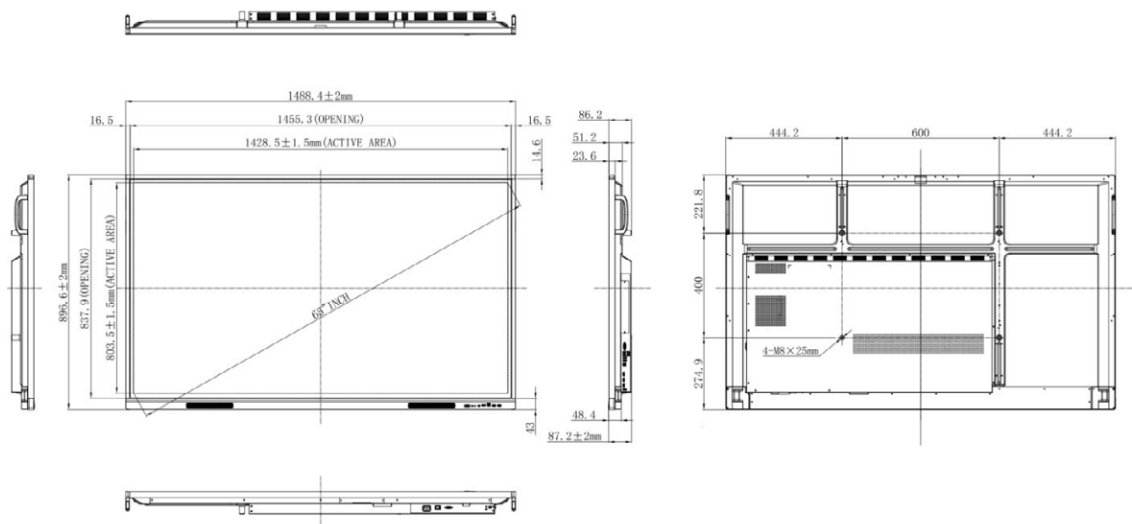

ESPECIFICACIONES

PANTALLA INTERACTIVA SYNETECH - 2265982 | MODELO EDUCATIVA CYSE 65"

DIMENSIONES Y PESO	
Peso	34.95 kg
Dimensiones de envío	1488.4 x 896.6 x 87.2 mm
Dimensiones de envío (con palé)	1628 x 208 x 1005 mm
Peso de embalaje	44.70 kg
Tipo de tornillo	M8 x 25 mm
HARDWARE - PANTALLA	
Tamaño	65 pulgadas
Tipo de pantalla	ADS
Tipo de respuesta	8 ms
Relación de aspecto	16:9
Área de visualización	1428.48(H) * 803.53(V)
Resolución	3840 * 2160
Tamaño de píxel	0.372 mm
Frecuencia de actualización	60 Hz
Profundidad de color	1.07B (10bit)
Gama de colores	72% NTSC
Ratio de contraste	1200:1
Ángulo de visión	178°
Brillo	≥390 cd/m²
Vida útil	≥45,000 horas
SISTEMA OPERATIVO	
Versión	Android 11,0
Ram	4G
Rom	32GB
CPU	A55 x 4
SISTEMA TÁCTIL	
Principio táctil	IR
Puntos de contacto	40 puntos
Objeto mínimo reconocible	3 mm
Tiempo de respuesta	≤10 ms
Precisión táctil	± 1.5mm
ALTAVOCES	
Potencia	2 x16W
Nivel de presión de audio	80 dB
Nivel de potencia pico	54 W
POTENCIA	
Alimentación	100-240V~50 / 60Hz 4,0A
Consumo de energía	200 W
Consumo en reposo	≤0.5 W
PUERTOS DE E/S	
HDMI In	3
UDB 2.0	1
USB 3.0	4
USB Type-C	1
Audio salida	1
RS232	1
ACCESORIOS	
Cable de alimentación	x1
Lápiz táctil	x2
Soporte de pared	VESA x1 / 600 x 400 mm
Cable HDMI	x1
DOCUMENTOS	
Manual	x1
Garantía	x1
ENTORNO	
Temperatura de funcionamiento	0°C - 40°C
Humedad de funcionamiento	10% - 90% RH
Temperatura de almacenamiento	-20°C - 60°C
Humedad de almacenamiento	10% - 90% RH

Declaración

El tamaño y el peso pueden variar según la configuración y el proceso de fabricación. Consulte el producto real.

Las imágenes del producto son solo para fines ilustrativos y pueden diferir ligeramente en apariencia, color, tamaño, etc. del producto real.